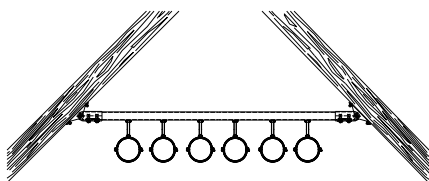

MPR VARIO Zadelflens

thermisch verzinkt

Toepassing

- Ideaal voor de montage aan neigende daksteunen, gewelven en in ronde kabelkanalen en schachten
- Voor buitenmontage geschikt

Uw voordelen

- Variabele hoekinstelling pas op de montageplek
- Eenvoudige en snelle montage door voormonteerde schroeven en MPR Schuifmoeren
- Variabele uitrichting van de railsleuf in alle richtingen mogelijk bij profiel 41/41
- Zekere verbinding door getande MPR Systemrails en MPR Schuifmoeren

Montage van een leidingtracé aan hellende dakbinten

Leidinginstallatie aan een console met druksteun

Installatie van consolen in gewelven of ronde kabelkanalen en schachten

Compleet voormonteerd bestaande uit:

- 1 MPR VARIO Zadelflens,
- 2 MPR Schuifmoeren M10,
- 2 Zeskantbouten M10,
- 2 Onderleggingen

Voor profielen	Min. hoek [°]	Artikelnr.	Verp. eenheid	Eenheid
41/21-41/62	20	160007	1	Stuk