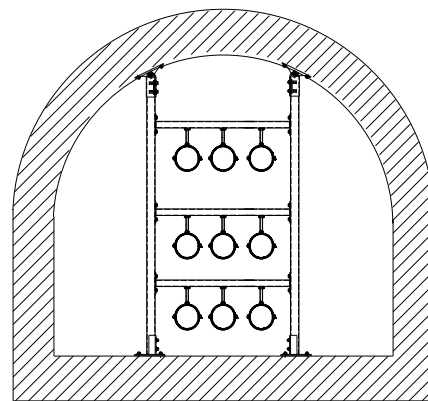

MPR VARIO Zadelflens

thermisch verzinkt

Toepassing

- Ideaal voor de montage aan neigende daksteunen, gewelven en in ronde kabelkanalen en schachten
- Voor buitenmontage geschikt

Uw voordelen

- Variabele hoekinstelling pas op de montageplek
- Eenvoudige en snelle montage door voormonteerde schroeven en MPR Schuifmoeren
- Variabele uitrichting van de railsleuf in alle richtingen mogelijk bij profiel 41/41
- Zekere verbinding door getande MPR Systemrails en MPR Schuifmoeren

Montage van een leidingtracé aan hellende dakbinten

Leidinginstallatie aan een console met druksteun

Installatie van consolen in gewelven of ronde kabelkanalen en schachten

Compleet voormonteerd bestaande uit:

- 1 MPR VARIO Zadelflens,
- 2 MPR Schuifmoeren M10,
- 2 Zeskantbouten M10,
- 2 Onderleggingen

Voor profielen	Min. hoek [°]	Artikelnr.	Verp. eenheid	Eenheid
41/21-41/62	20	160007	1	Stuk