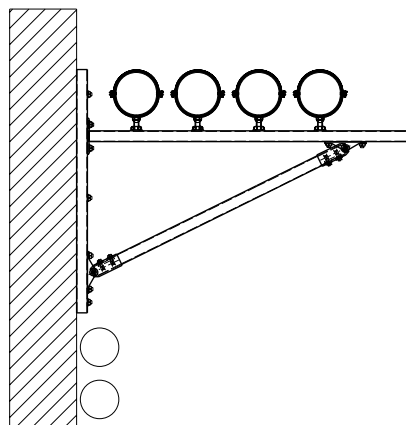

MPR VARIO Zadelflens

thermisch verzinkt

Toepassing

- Ideaal voor de montage aan neigende daksteunen, gewelven en in ronde kabelkanalen en schachten
- Voor buitenmontage geschikt

Uw voordelen

- Variabele hoekinstelling pas op de montageplek
- Eenvoudige en snelle montage door voormonteerde schroeven en MPR Schuifmoeren
- Variabele uitrichting van de railsleuf in alle richtingen mogelijk bij profiel 41/41
- Zekere verbinding door getande MPR Systemrails en MPR Schuifmoeren

Montage van een leidingtracé aan hellende dakbinten

Leidinginstallatie aan een console met druksteun

Installatie van consolen in gewelven of ronde kabelkanalen en schachten

Compleet voormonteerd bestaande uit:

- 1 MPR VARIO Zadelflens,
- 2 MPR Schuifmoeren M10,
- 2 Zeskantbouten M10,
- 2 Onderleggingen

Voor profielen	Min. hoek [°]	Artikelnr.	Verp. eenheid	Eenheid
41/21-41/62	20	160007	1	Stuk