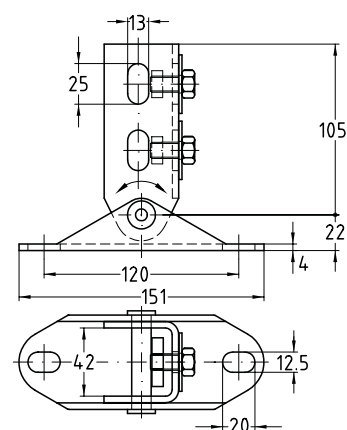

Montage van een leidingtracé aan hellende dakbinten

Leidinginstallatie aan een console met druksteun

Installatie van consolen in gewelven of ronde kabelkanalen en schachten

Compleet voormonteerd bestaande uit:

- 1 MPR VARIO Zadelflens,
- 2 MPR Schuifmoeren M10,
- 2 Zeskantbouten M10,
- 2 Onderleggingen

Voor profielen	Min. hoek [°]	Artikelnr.	Verp. eenheid	Eenheid
41/21-41/62	20	160007	1	Stuk