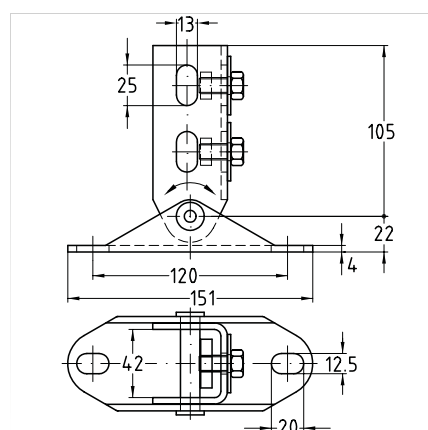

Montage van een leidingtracé aan hellende dakbinten

Leidinginstallatie aan een console met druksteun

Installatie van consoles in gewelven of ronde kabelkanalen en schachten

Compleet voorgemonteerd bestaande uit:  
 1 MPR VARIO Zadelflens,  
 2 MPR Schuifmoeren M10,  
 2 Zeskantbouten M10,  
 2 Onderleggingen

| Voor profielen | Min. hoek [°] | Artikelnr. | Verp. eenheid | Eenheid |
|----------------|---------------|------------|---------------|---------|
| 41/21-41/62    | 20            | 157375     | 1             | Stuk    |