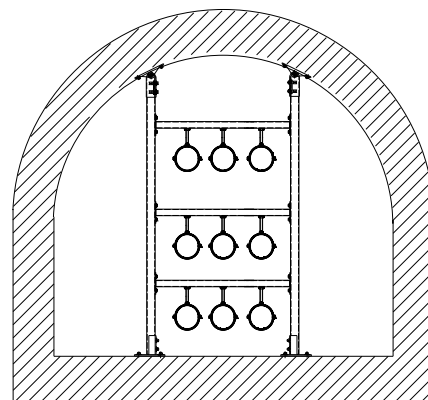

#### Toepassing

- Ideaal voor de montage aan neigende daksteunen, gewelven en in ronde kabelkanalen en schachten
- Voor toepassing in droge ruimtes

#### Uw voordelen

- Variabele hoekinstelling pas op de montageplek
- Eenvoudige en snelle montage door voorgemonteerde schroeven en MPR Schuifmoeren
- Variabele uitrichting van de railsleuf in alle richtingen mogelijk bij profiel 41/41
- Zekere verbinding door getande MPR Systemrails en MPR Schuifmoeren

Montage van een leidingtracé aan hellende dakbinten

Leidinginstallatie aan een console met druksteun

Installatie van consoles in gewelven of ronde kabelkanalen en schachten

Compleet voorgemonteerd bestaande uit:  
 1 MPR VARIO Zadelflens,  
 2 MPR Schuifmoeren M10,  
 2 Zeskantbouten M10,  
 2 Onderleggingen