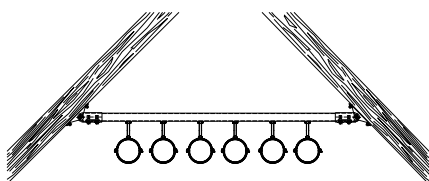

### MPR VARIO Zadelflens

gegalvaniseerd

#### Toepassing

- Ideaal voor de montage aan neigende daksteunen, gewelven en in ronde kabelkanalen en schachten
- Voor toepassing in droge ruimtes

#### Uw voordelen

- Variabele hoekinstelling pas op de montageplek
- Eenvoudige en snelle montage door voorgemonteerde schroeven en MPR Schuifmoeren
- Variabele uitrichting van de railsleuf in alle richtingen mogelijk bij profiel 41/41
- Zekere verbinding door getande MPR Systemrails en MPR Schuifmoeren

Montage van een leidingtracé aan hellende dakbinten

Leidinginstallatie aan een console met druksteun

Installatie van consoles in gewelven of ronde kabelkanalen en schachten

Compleet voorgemonteerd bestaande uit:  
 1 MPR VARIO Zadelflens,  
 2 MPR Schuifmoeren M10,  
 2 Zeskantbouten M10,  
 2 Onderleggingen