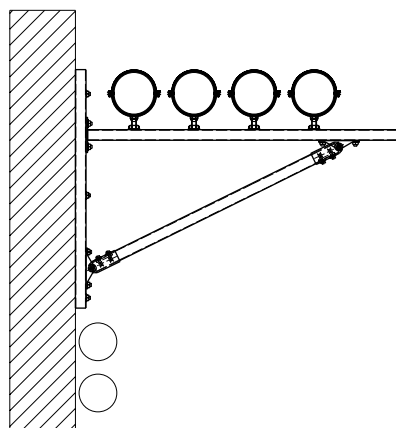

#### Toepassing

- Ideaal voor de montage aan neigende daksteunen, gewelven en in ronde kabelkanalen en schachten
- Voor toepassing in droge ruimtes

#### Uw voordelen

- Variabele hoekinstelling pas op de montageplek
- Eenvoudige en snelle montage door voorgemonteerde schroeven en MPR Schuifmoeren
- Variabele uitrichting van de railsleuf in alle richtingen mogelijk bij profiel 41/41
- Zekere verbinding door getande MPR Systemrails en MPR Schuifmoeren

Montage van een leidingtracé aan hellende dakbinten

Leidinginstallatie aan een console met druksteun

Installatie van consoles in gewelven of ronde kabelkanalen en schachten

Compleet voorgemonteerd bestaande uit:  
 1 MPR VARIO Zadelflens,  
 2 MPR Schuifmoeren M10,  
 2 Zeskantbouten M10,  
 2 Onderleggingen