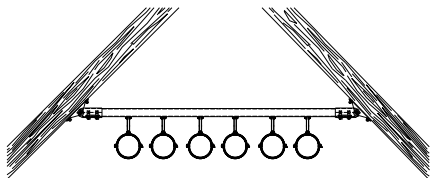

MPC VARIO Zadelflens

thermisch verzinkt

Toepassing

- Ideaal voor de montage aan neigende daksteunen, gewelven en in ronde kabelkanalen en schachten
- Voor buitenmontage geschikt

Uw voordelen

- Variabele hoekinstelling pas op de montageplek
- Eenvoudige en snelle montage door voormonteerde raildubbelmoer
- Variabele uitrichting van de railsleuf in alle richtingen mogelijk bij profiel 38/40

Montage van een leidingtrace aan hellende dakbinten

Leidinginstallatie aan een console met druksteun

Installatie van consolen in gewelven of ronde kabelkanalen en schachten

Compleet voormonteerd bestaande uit:

- 1 MPC VARIO Zadelflens,
- 1 Raildubbelmoer,
- 2 Zeskantbouten M10,
- 2 Onderlegingen

Voor profielen	Min. hoek [°]	Artikelnr.	Verp. eenheid	Eenheid
38/40-40/120	20	129647	1	Stuk