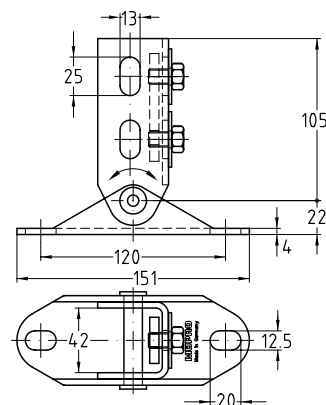

Montage van een leidingtrace aan hellende dakbinten

Leidinginstallatie aan een console met druksteun

Installatie van consolen in gewelven of ronde kabelkanalen en schachten

Compleet voormonteerd bestaande uit:

- 1 MPC VARIO Zadelflens,
- 1 Raildubbelmoer,
- 2 Zeskantbouten M10,
- 2 Onderlegingen

Voor profielen	Min. hoek [°]	Artikelnr.	Verp. eenheid	Eenheid
38/40-40/120	20	129647	1	Stuk