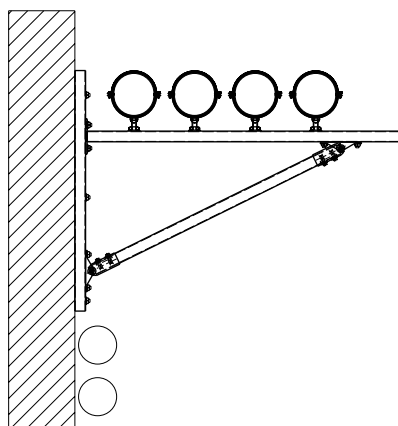

MPC VARIO Zadelflens

thermisch verzinkt

Toepassing

- Ideaal voor de montage aan neigende daksteunen, gewelven en in ronde kabelkanalen en schachten
- Voor buitenmontage geschikt

Uw voordelen

- Variabele hoekinstelling pas op de montageplek
- Eenvoudige en snelle montage door voormonteerde raildubbelmoer
- Variabele uitrichting van de railsleuf in alle richtingen mogelijk bij profiel 38/40

Montage van een leidingtrace aan hellende dakbinten

Leidinginstallatie aan een console met druksteun

Installatie van consolen in gewelven of ronde kabelkanalen en schachten

Compleet voormonteerd bestaande uit:

- 1 MPC VARIO Zadelflens,
- 1 Raildubbelmoer,
- 2 Zeskantbouten M10,
- 2 Onderlegingen

Voor profielen	Min. hoek [°]	Artikelnr.	Verp. eenheid	Eenheid
38/40-40/120	20	129647	1	Stuk