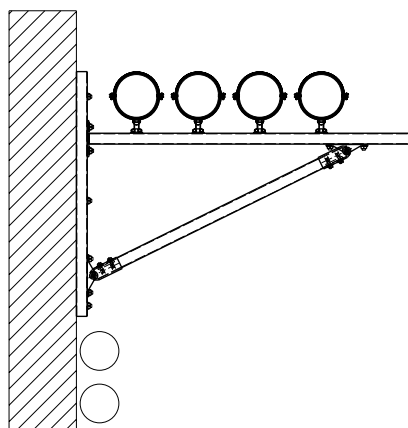

### Toepassing

- Ideaal voor de montage aan neigende daksteunen, gewelven en in ronde kabelkanalen en schachten

### Uw voordelen

- Variablele hoekinstelling pas op de montageplek
- Eenvoudige en snelle montage door voorgemonteerde raildubbelmoer
- Variabele uitrichting van de railsleuf in alle richtingen mogelijk bij profiel 38/40

Montage van een leidingtracé aan hellende dakbinten

Leidinginstallatie aan een console met druksteun

Installatie van consolen in gewelven of ronde kabelkanalen en schachten

Compleet voorgemonteerd bestaande uit:

- 1 MPC VARIO Zadelflens,
- 1 Raildubbelmoer,
- 2 Zeskantbouten M10,
- 2 Onderleggingen

Voor profielen	Min. hoek [°]	Materiaal	Artikelnr.	Verp. eenheid	Eenheid
38/40, 40/60	20	RVS 3.04	129659	1	Stuk