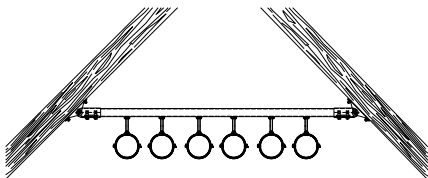

### Toepassing

- Ideaal voor de montage aan neigende daksteunen, gewelven en in ronde kabelkanalen en schachten

### Uw voordelen

- Variablele hoekinstelling pas op de montageplek
- Eenvoudige en snelle montage door voorgemonteerde raildubbelmoer
- Variabele uitrichting van de railsleuf in alle richtingen mogelijk bij profiel 38/40

Montage van een leidingtracé aan hellende dakbinten

Leidinginstallatie aan een console met druksteun

Installatie van consolen in gewelven of ronde kabelkanalen en schachten

Compleet voorgemonteerd bestaande uit:

- 1 MPC VARIO Zadelflens,
- 1 Raildubbelmoer,
- 2 Zeskantbouten M10,
- 2 Onderleggingen

Voor profielen	Min. hoek [°]	Materiaal	Artikelnr.	Verp. eenheid	Eenheid
38/40, 40/60	20	RVS 3.04	129659	1	Stuk