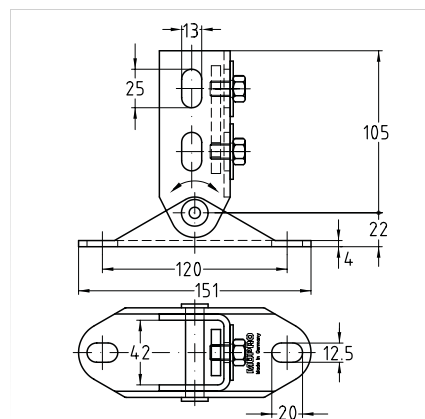

Montage van een leidingtracé aan hellende dakbinten

Leidinginstallatie aan een console met druksteun

Installatie van consolen in gewelven of ronde kabelkanalen en schachten

Compleet voorgemonteerd bestaande uit:

- 1 MPC VARIO Zadelflens,
- 1 Raildubbelmoer,
- 2 Zeskantbouten M10,
- 2 Onderleggingen

Voor profielen	Min. hoek [°]	Materiaal	Artikelnr.	Verp. eenheid	Eenheid
38/40, 40/60	20	RVS 3.04	129659	1	Stuk