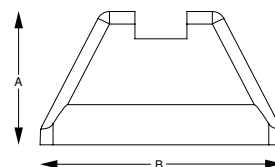

**De gegevens**

Lengte [mm]	Materiaal	Temperatuurbestendigheid	Max. aanbevolen belasting per stuk <sup>1)</sup> [N]
250	Gerecycleerd, UV-bestendig styreenbutadieenrubber	-35 °C tot +80 °C	1.600
400			2.400
600			4.500
1.000			6.450

Lengte [mm]	Afmetingen [mm]			Gewicht [kg]	Artikelnr.	Verp. eenheid	Eenheid
	A	B	C				
250	100	185	250	2,322	172844	1	Stuk
400			400	3,88	172845		
600			600	5,9	171972		
1.000			1.000	10,2	172053		

<sup>1)</sup> Wind- en sneeuwbelastingen zijn in aanmerking te nemen.